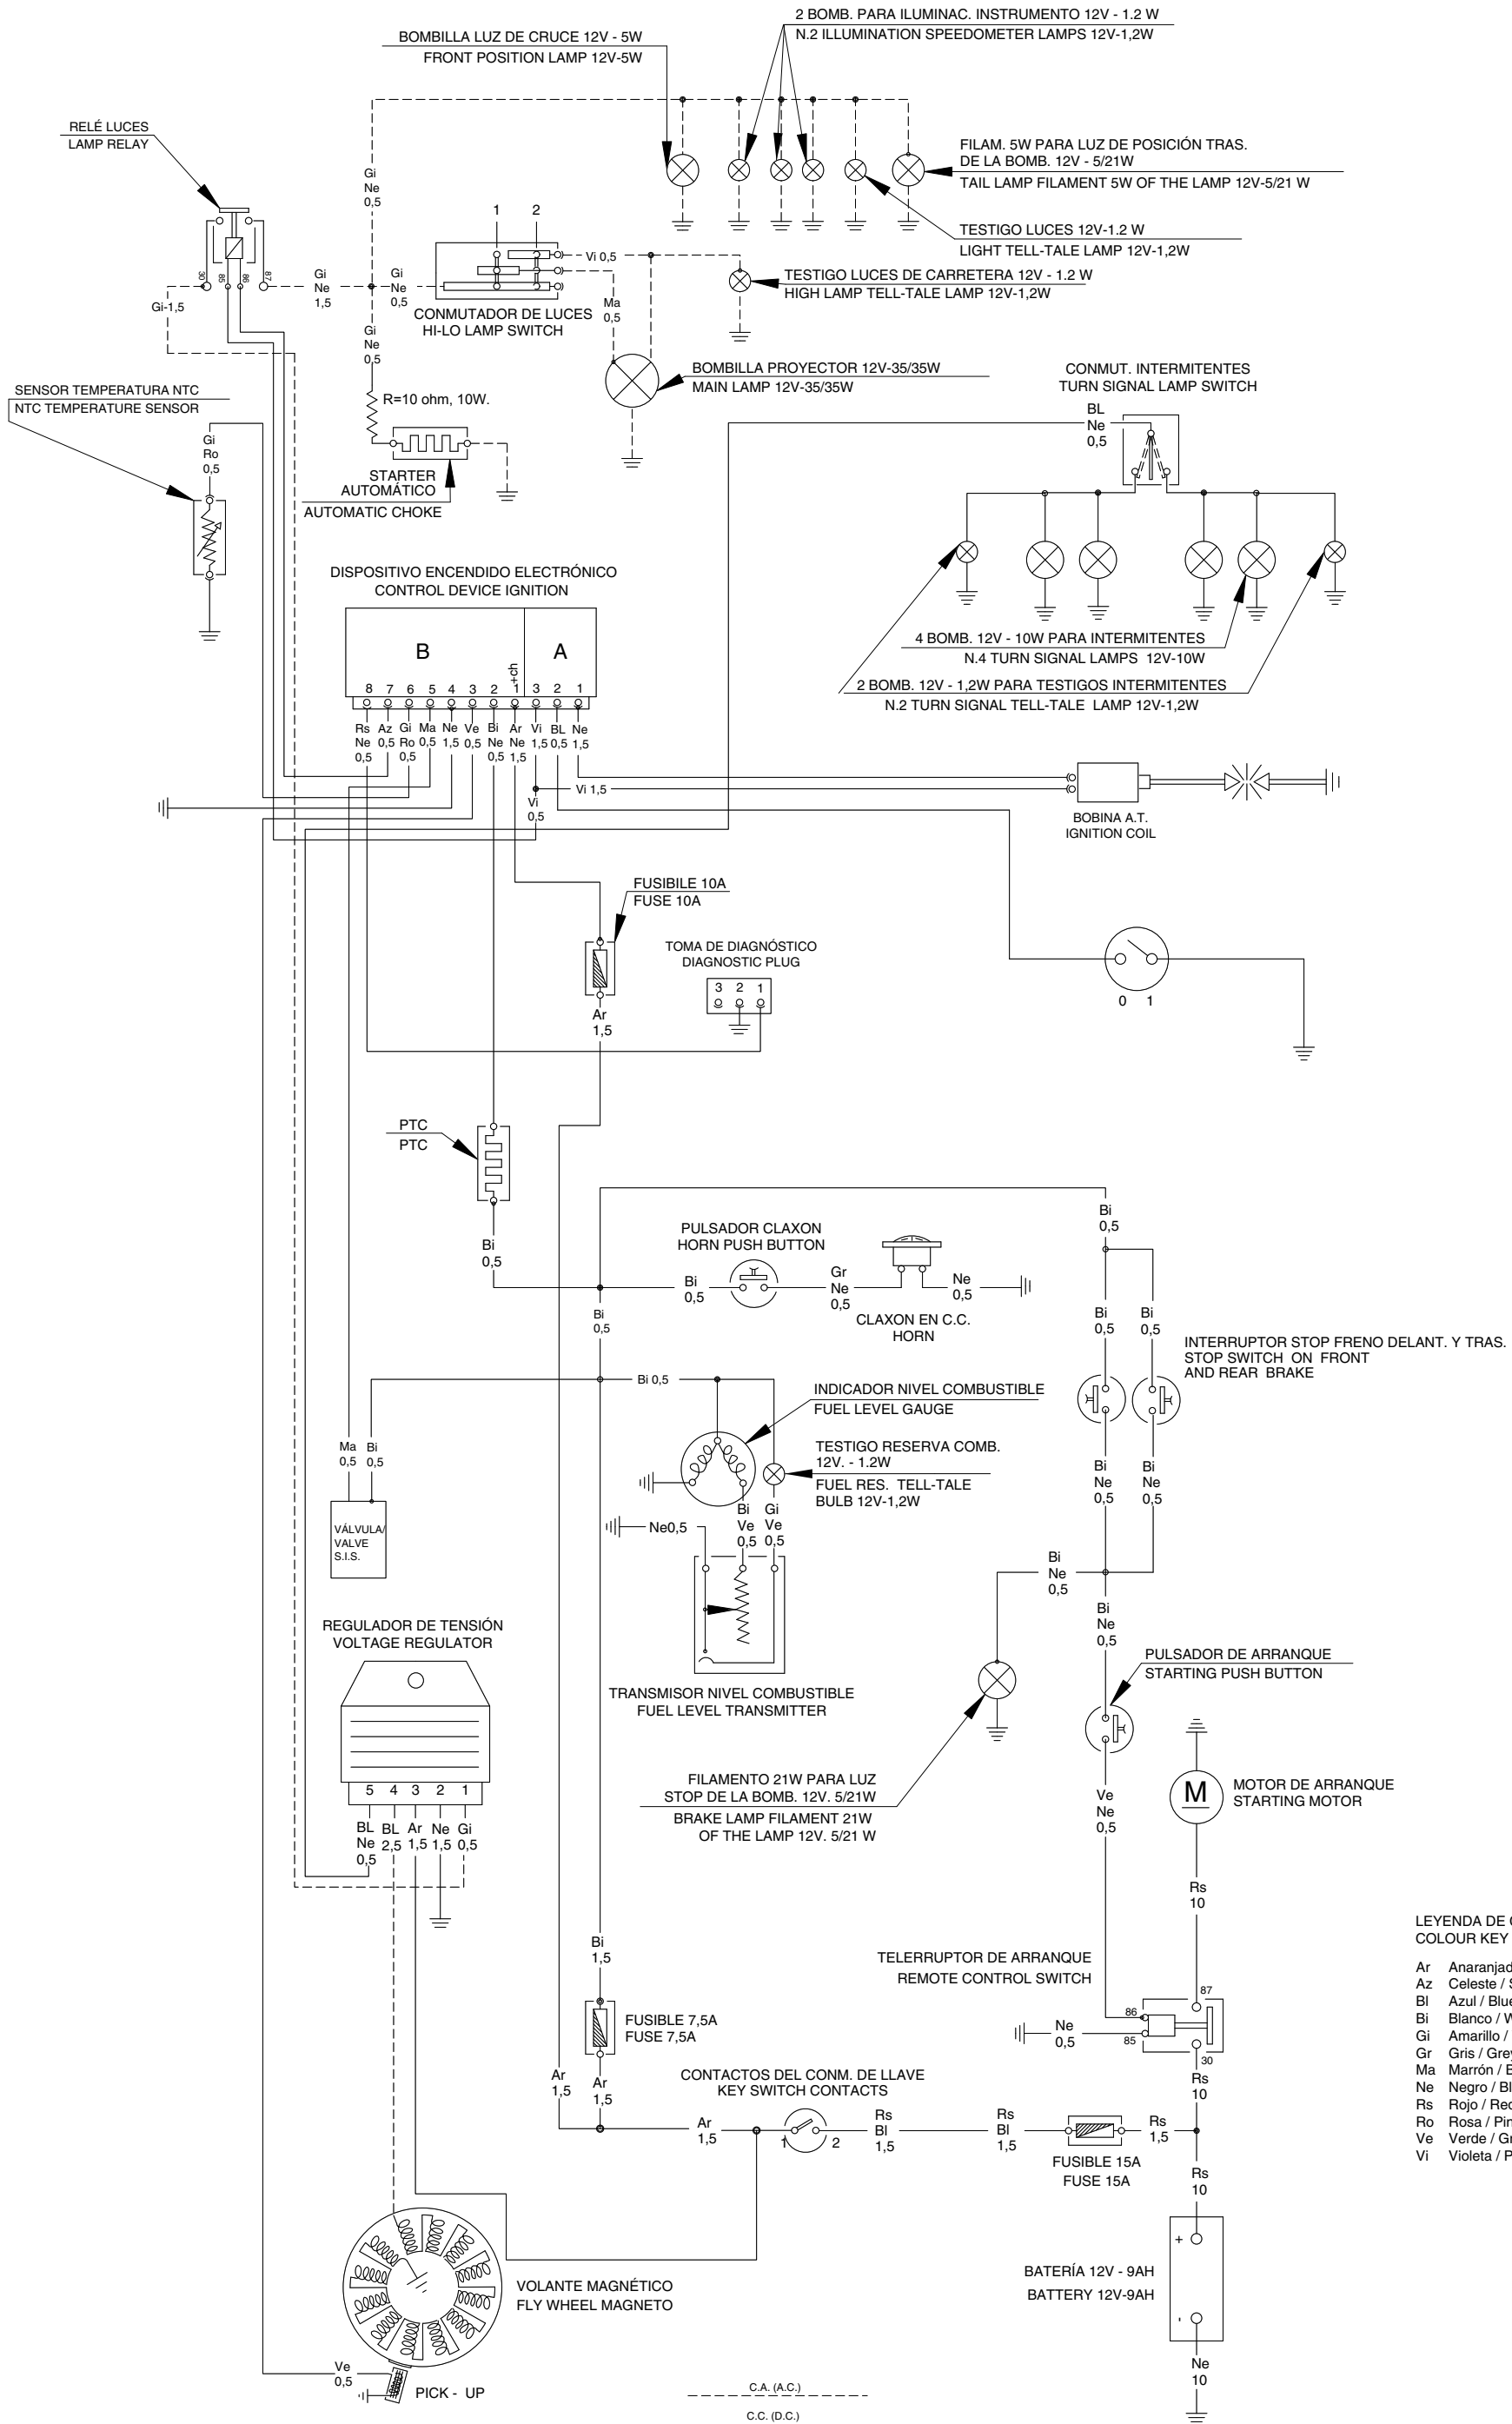

LEGENDA COLORI  
COLOUR KEY

|    |                    |
|----|--------------------|
| Ar | Arancio / Orange   |
| Az | Azzurro / Sky blue |
| Bl | Blu / Blue         |
| Bi | Bianco / White     |
| Gi | Giallo / Yellow    |
| Gr | Grigio / Grey      |
| Ma | Marrone / Brown    |
| Ne | Nero / Black       |
| Rs | Rosso / Red        |
| Ro | Rosa / Pink        |
| Ve | Verde / Green      |
| Vi | Viola / Purple     |

LEYENDA DE COLORES  
COLOUR KEY

|    |                     |
|----|---------------------|
| Ar | Anaranjado / Orange |
| Az | Celeste / Sky blue  |
| Bl | Azul / Blue         |
| Bi | Bianco / White      |
| Gi | Amarillo / Yellow   |
| Gr | Gris / Grey         |
| Ma | Marrón / Brown      |
| Ne | Negro / Black       |
| Rs | Rojo / Red          |
| Ro | Rosa / Pink         |
| Ve | Verde / Green       |
| Vi | Violeta / Purple    |