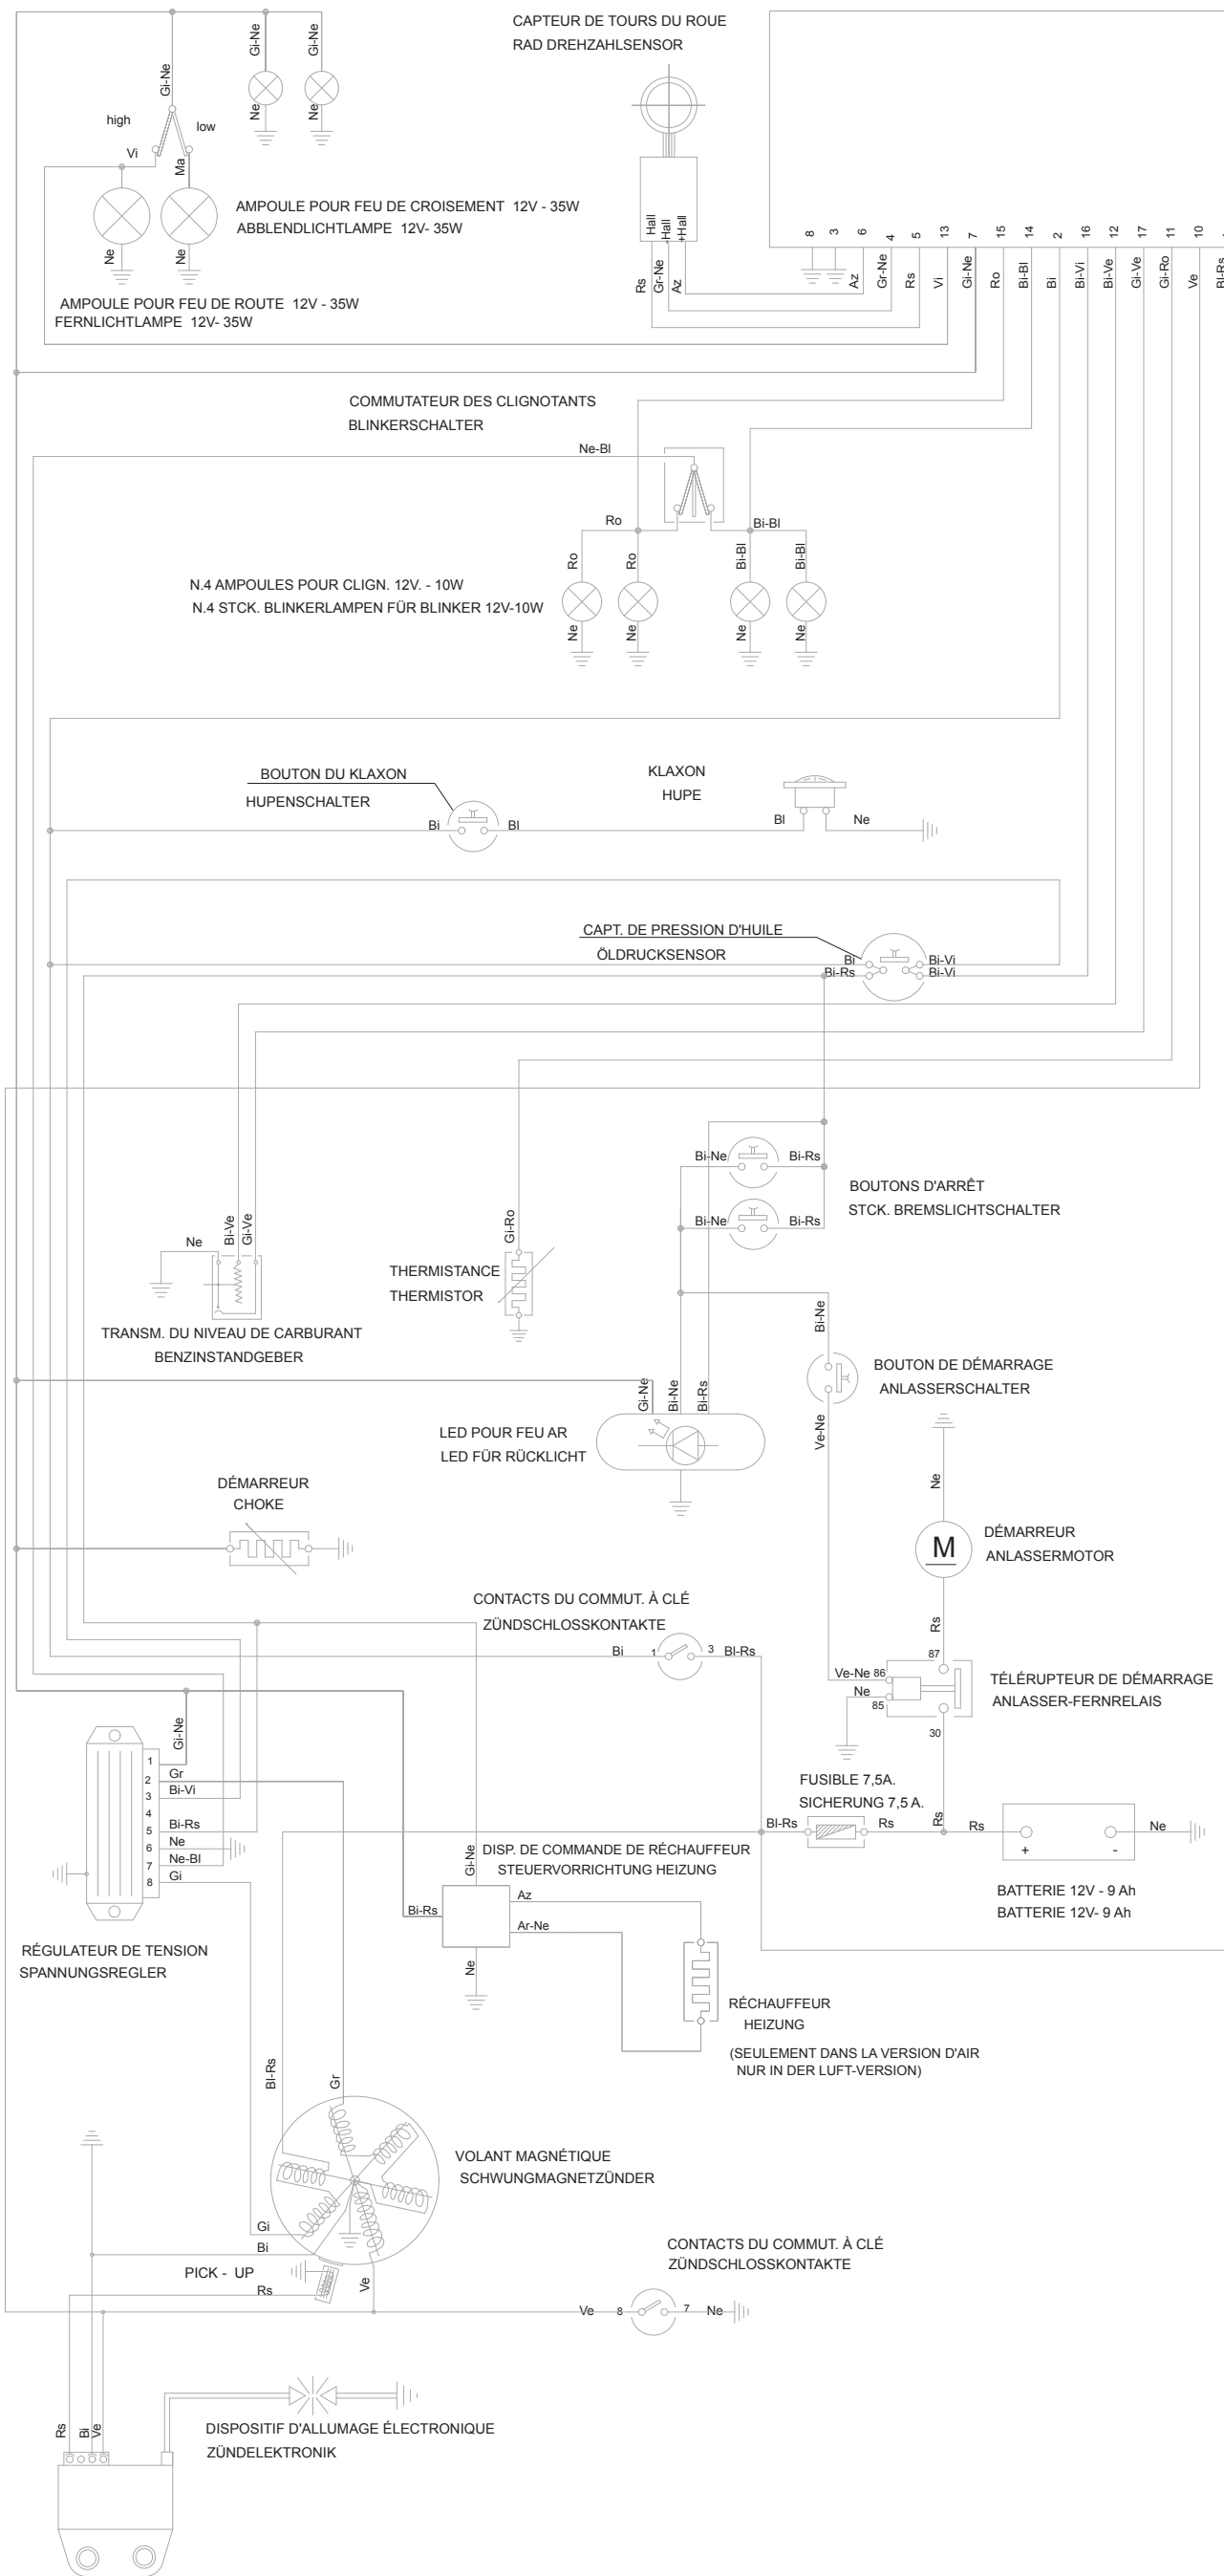

N. 2 LAMPADE 12V 3W PER LUCE DI POSIZIONE ANTERIORE  
 N. 2 LAMPS 12V 3W FOR CITY LIGHT

STRUMENTO DIGITALE  
 DIGITAL METER

N. 2 AMP. DU FEU DE POS. AV 12V 3W  
 N. 2 STCK. VORDERE STANDLICHTLAMPE 12V 3W

GRUPE D'INSTRUMENTS  
 INSTRUMENTENEINHEIT

N. 2 BOMB. LUZ DE POSIC. DEL. 12V 3W  
 N. 2 LÂMP. LUZ DE POSIÇ. DIANT. 12V 3W

GRUPO INSTRUMENTOS  
 CONJUNTO DE INSTRUMENTOS