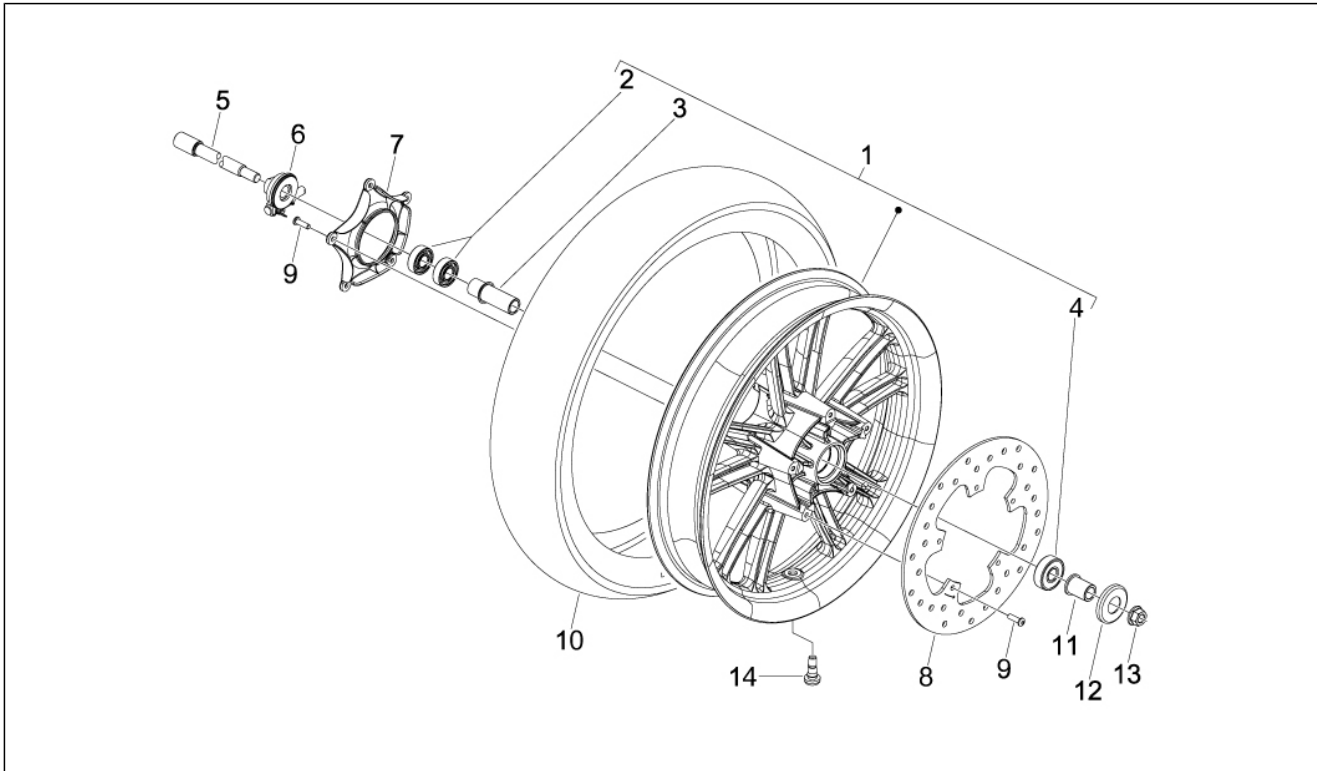

Group	Suspensions - Wheels
Code	04.11
Description	Front wheel
Service	1

Pos.	Code	Description	Qty	Variants
1	649294	Front wheel complete	1	
2	649910	Bearing	2	
3	601988	Complete spacer	1	
4	649911	Radial ball bearing	1	
5	599357	Front wheel axle	1	
6	56147R	Spedometer socket	1	
7	6002330043	Wheel hub cap	1	Vehicle colour:Competition Black[98/A] Vehicle colour:Light metallized gray[711/B] Vehicle colour:Midnight Blue[222/A] Vehicle colour:Pearl White[566] Vehicle colour:Competition Black[98/A] Vehicle colour:Pearl White[566] Vehicle colour:Light metallized gray[711/B] Vehicle colour:Metallized Red[849/A] Vehicle colour:Midnight Blue[222/A]
8	56397R	Brake disc	1	
9	271147	Hex socket screw M6x20	10	
9	601031	screw	10	
10	601923	Tyre (Pirelli) 110/70-16"	1	
10	601924	(Michelin) Tyre 110/70-16"	1	
10	666295	(Michelin) Tyre 110/70-16"	1	
11	564448	Short spacer	1	
12	564489	RH spacer	1	
13	271740	Nut M12	1	
14	597679	Tubeless valve	1