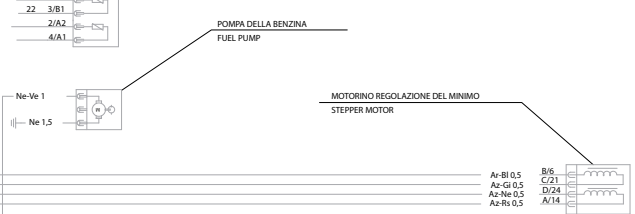

- LEGENDA COLORI
- Ar ARANCIO
 - Az AZZURRO
 - Bi BIANCO
 - Bl BLU
 - Gr GIALLO
 - Gr GRIGIO
 - Ma MARRONE
 - Ne NERO
 - Ro ROSA
 - Rs ROSSO
 - Ve VERDE
 - Vi VIOLA

CENTRALINA ELETTRONICA PER INIEZIONE
INJECTION CONTROL DEVICE