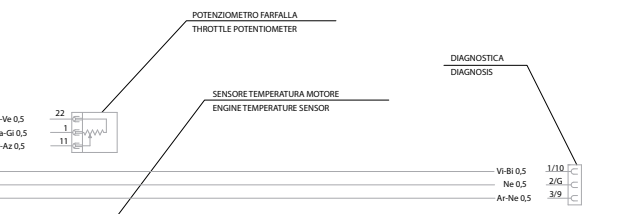

- LEGENDA COLORI
- Ar ARANCIO
 - Az AZZURRO
 - Bi BIANCO
 - Bl BLU
 - Gr GIALLO
 - Gr GRIGIO
 - Ma MARRONE
 - Ne NERO
 - Ro ROSA
 - Rs ROSSO
 - Ve VERDE
 - Vi VIOLA

CENTRALINA ELETTRONICA PER INIEZIONE
INJECTION CONTROL DEVICE

- LEYENDA COLORES
LEGENDA DAS CORES
- Av ANARANJADO/LARANJA
 - Az CELESTE/AZUL
 - B BLANCO/BRANCO
 - Bs AZUL/AZUL MARINHO
 - G AMARILLO/AMARELO
 - Gr GRIS/GRIZA
 - Ma MARRÓN/MARRON
 - Ne NEGRO/PRETO
 - Rb ROSADO/ROSA
 - Rr ROJO/VERMELHO
 - Ve VERDE/VERDE
 - V Violeta/VIOLETA